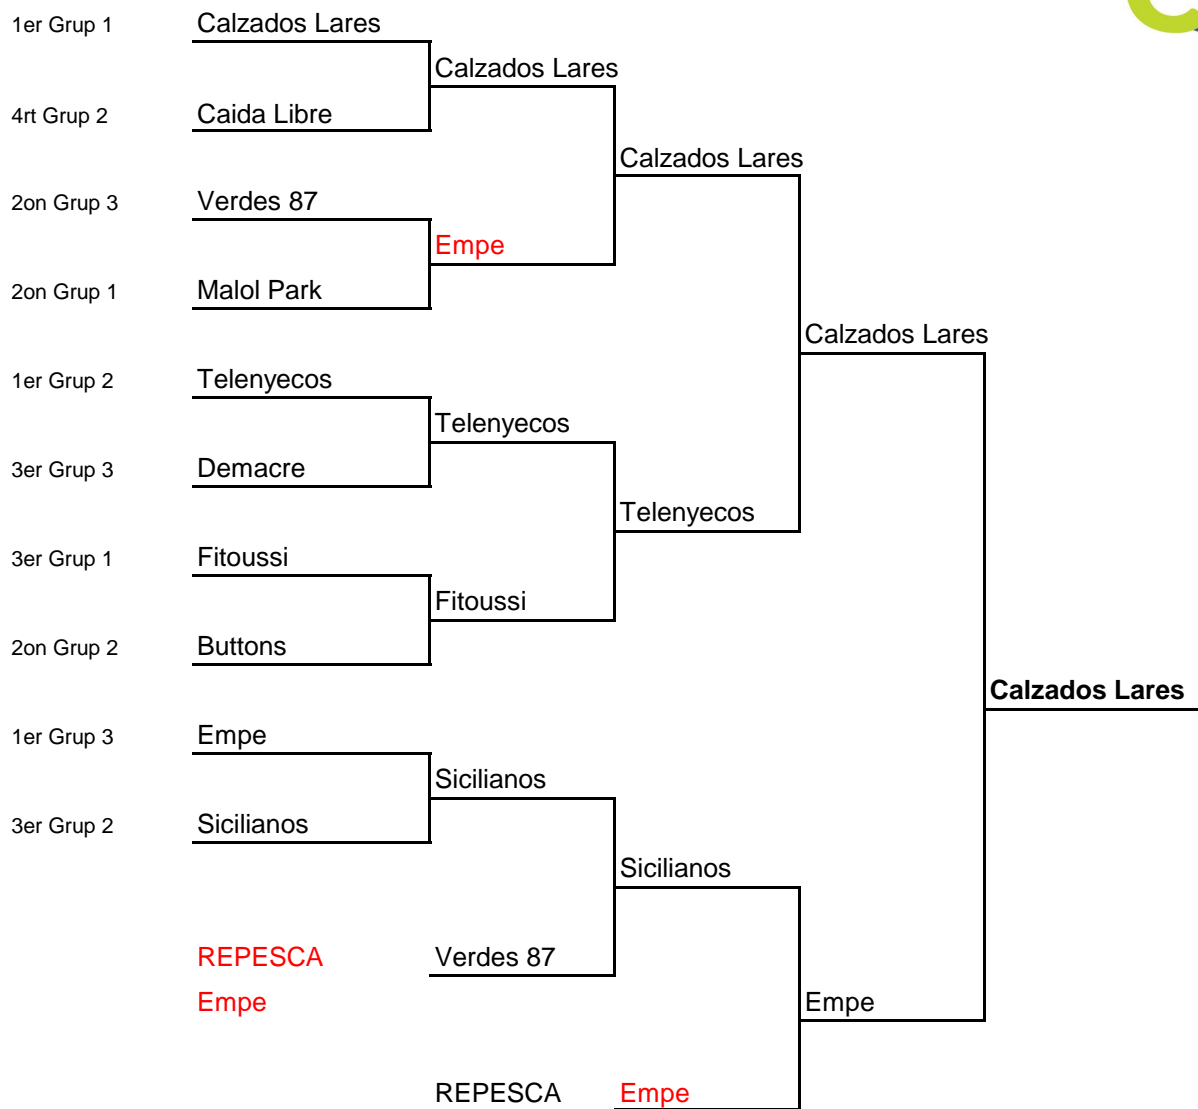

## Copa ARGENTA 10/11

### Sarrià - Gespa masc.